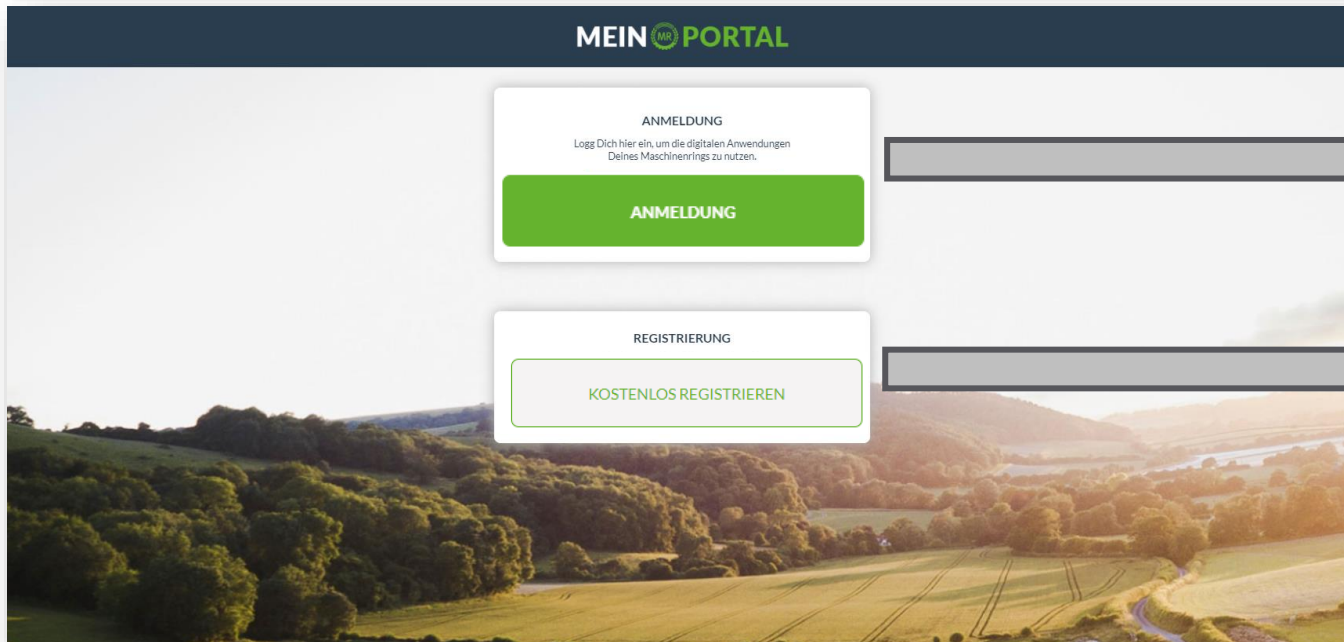

MeinAcker

SCHLAGKARTEI

Erste Schritte // Stand: 08.01.2024

KOSTEN UND FUNKTIONEN

Schlagkartei

- MeinAcker-Paket kann vom lokalen MR für alle Mitglieder im Ring „gebucht“ werden → keine Kosten für Mitglieder
- Schlagkartei-Pro für 10,90 € netto/Monat → direkt vom Nutzer zu bezahlen, wenn der lokale Ring kein MeinAcker-Paket anbietet

	Basis	Schlagkartei-Pro	MeinAcker-Paket
Schlagkartei	Kostenlos	10,90 € netto/Monat	Für teilnehmende Ringe
MeinAcker-Ringe	Steht nicht zur Verfügung	Steht nicht zur Verfügung	kostenlos
Funktionen	Ohne Smartphone-App	Inkl. Smartphone-App	Inkl. Smartphone-App
	<ul style="list-style-type: none">• Anbauplanung für max. 5 Schläge<ul style="list-style-type: none">• Max. 10 Aufgaben<ul style="list-style-type: none">• Schlag- und Stammdatenverwaltung	Voller Funktionsumfang	Voller Funktionsumfang + Zugriff auf die MR-Anwendungen Lohnarbeiten und Dokumente

ERSTE SCHRITTE

Anmeldung im MR-Portal

Besitzt du bereits einen Account für das MR-Portal, logge dich einfach mit deinen Zugangsdaten ein.

Bevor du die Schlagkartei vollumfänglich nutzen kannst, musst du dich auf <https://portal.maschinenring.de/> registrieren. Dieser Account ist für das gesamte MR-Portal gültig.