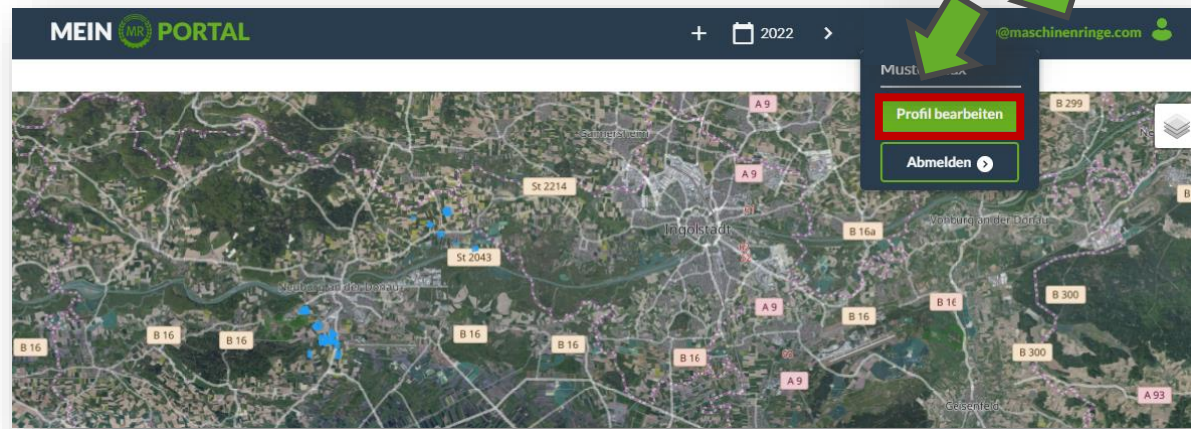

ERSTE SCHRITTE

Accountverwaltung – E-Mail und Passwort ändern

Wenn du deine E-Mail, dein Passwort oder deine persönlichen Daten bearbeiten willst, klicke im rechten oberen Viertel auf deine E-Mail-Adresse. Nach dem Klick auf „Profil bearbeiten“, kommst du zur Übersicht deiner persönlichen Daten.

Anschließend kannst du deine persönlichen Daten ändern. Unter den Punkten „E-Mail ändern“ und „Passwort ändern“ kannst du deine E-Mail und dein Passwort ändern. Vergesse nicht, nach den Änderungen zu speichern.

Mein Profil (persönliche Daten)

Anrede*
Herr

Vorname*
Max

Nachname*
Muster

Geburtsdag*
[Calendar icon]

Telefon

Straße*
Am Maschinenring

Hausnummer*
1

Postleitzahl*
86633

Ort*
Neuburg

☐ Ich möchte den Newsletter abonnieren!

E-Mail ändern

Passwort ändern

Speichern